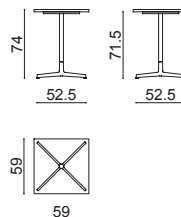

Wim

Design by Lievore Altherr Molina, 2016

Art. 5528

ESTRUCTURA L cm 52.5 - Sobre cm 59 x 59

Mesa blanca o negra con sobre laminado Fenix®, grosor 2,4 cm. Estructura en aluminio lacado con tacos regulables. Disponible en diferentes formas: redondo o cuadrado. Altura 74 cm.

Medidas *

* File CAD 2D - 3D disponible para descargar en www.arper.com

Borde de la mesa

arper

DETALLES EXPEDICIÓN

Art. 5528 1 pz = 2 - kg 14,7/ m³ 0,113

Estructura

V39
matt