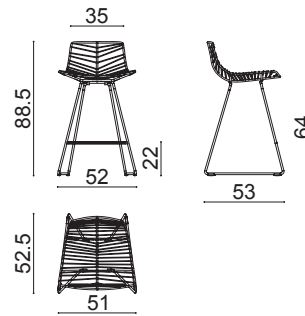

Dimensioni *

* File CAD 2D - 3D disponibili su www.arper.com