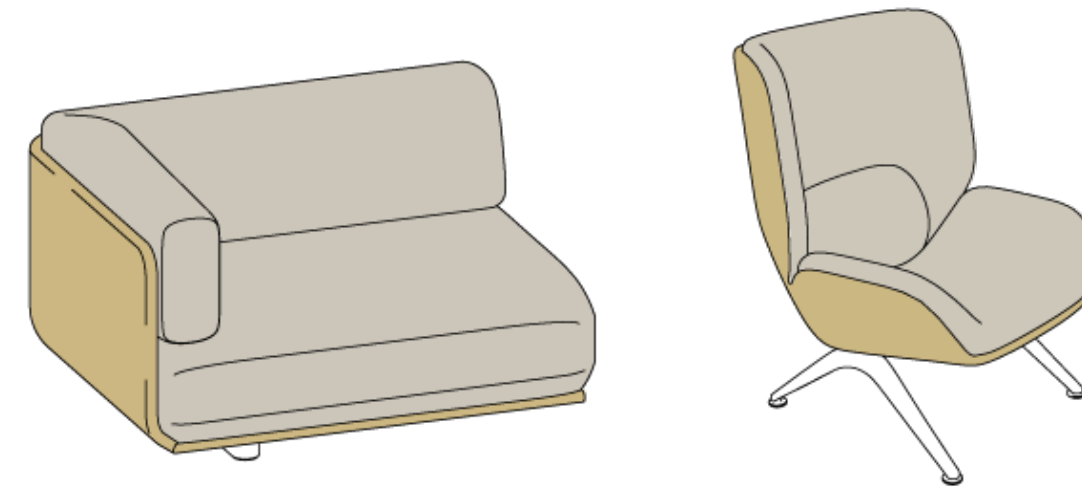

BI-MATERIAL

(different materials between external panel,
seat cushion and back/armrest cushion)

Locked combinations

Divina 3 (Kvadrat) + Vidar 4 (Kvadrat)
Elmosoft (Elmo) + Vidar 4 (Kvadrat)
Synergy (Camira) + Main Line Flax (Camira)
Valencia (Spradling) + Fabthirty (Rubelli)
Pelle Fiore (Arper) + Fiord 2 (Kvadrat)