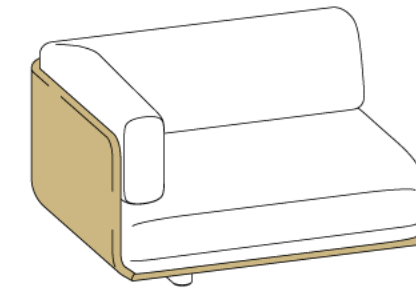

Legenda

ES → EXTERNAL SHELL