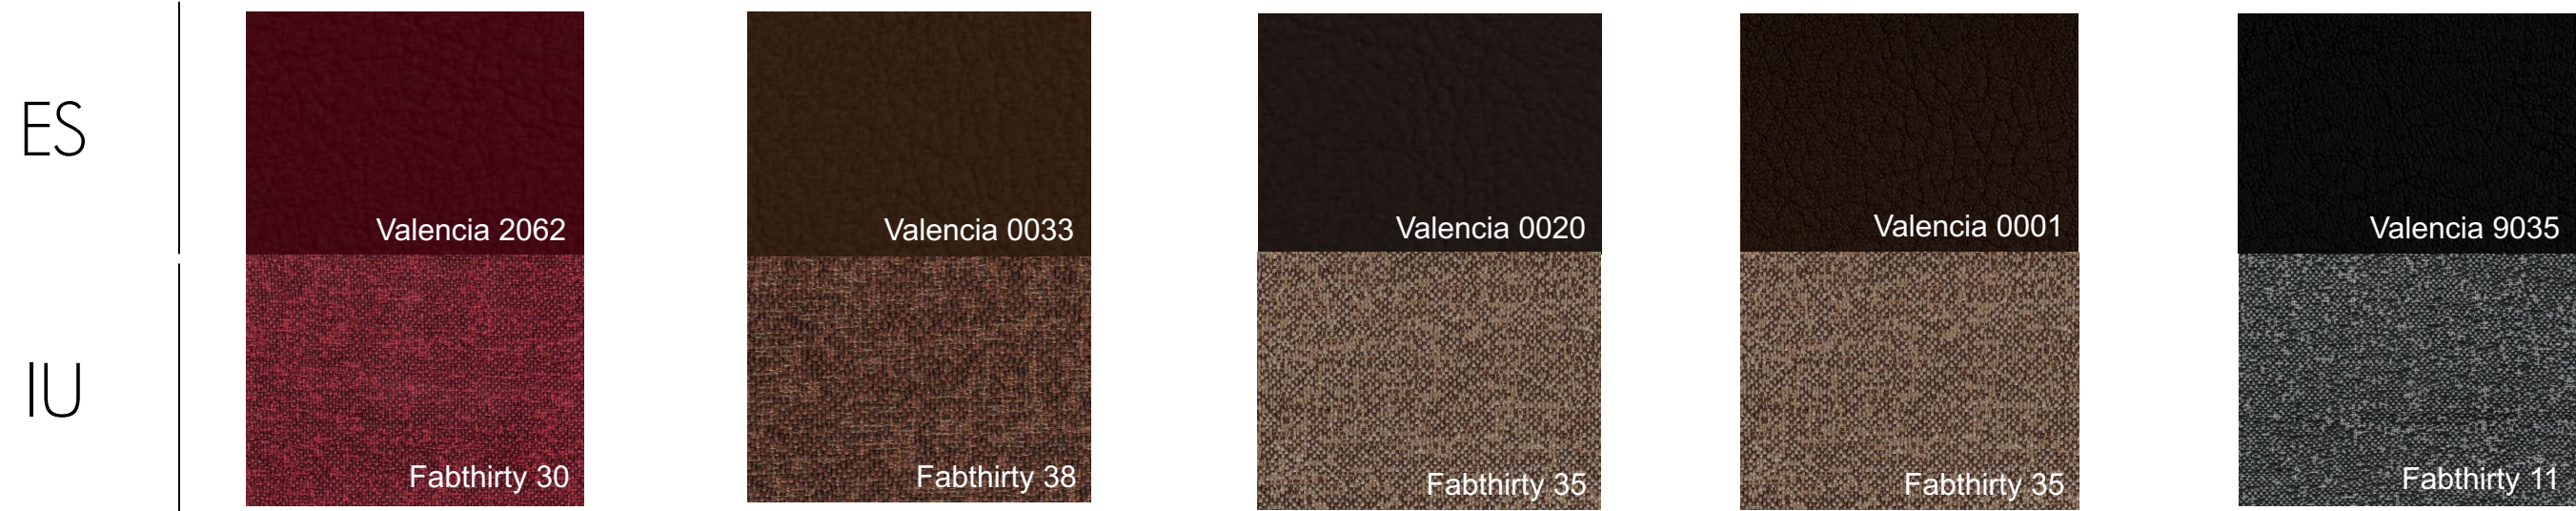

Fabthirty 11

C

Vidar 4 0146

Balder 3 0192

Bi-material | Valencia – Fabthirty

Bi-material | Valencia – Fabthirty

ES

IU